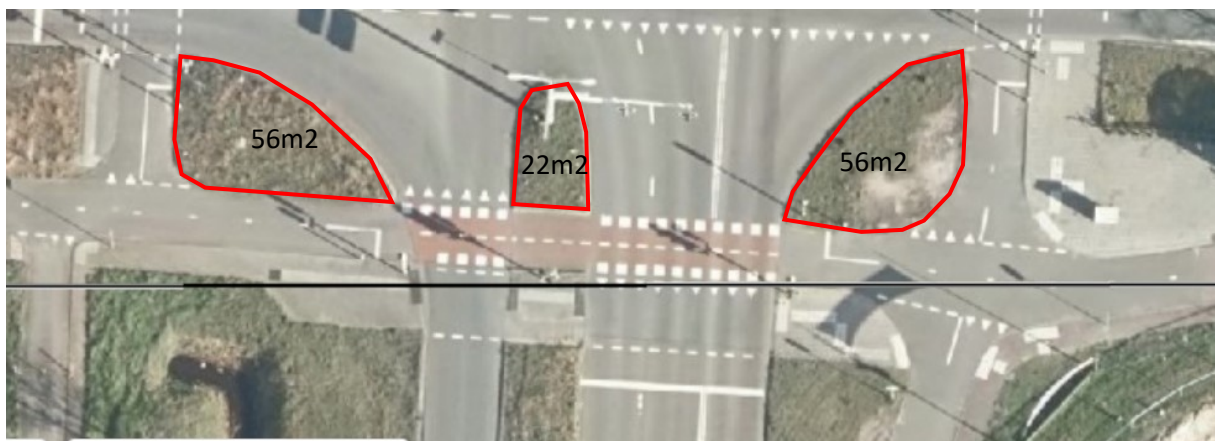

### Nieuwbouwlocatie locatie 't Palet in Leusden zuid

Dorpsplein in Achterveld naast de Roskam

Kruispunt Hessenweg- Koningin Julianweg

**Locaties waar de nieuw beplanting wordt aangebracht:**

**Locatie 1 Kruispunt Randweg-Groene zoom**

Oppervlakte 281 m<sup>2</sup>

**Locatie 2 Horsterweg voor de brug**

Oppervlakte 18 m<sup>2</sup>

**Locatie 3 Brug Asschatterweg**

Oppervlakte 41 m2

**Locatie 4 Kruising Groene Zoom Noorderinslag**

Oppervlakte 240 m2

**Locatie 5 Veldje tegenover Tankstation Achterveld**

Oppervlakte 103 m<sup>2</sup> (onderhoud door bewoners)

**Locatie 6 T-splitsing Hessenweg-Klettersteeg**

Oppervlakte +/-175 m<sup>2</sup>