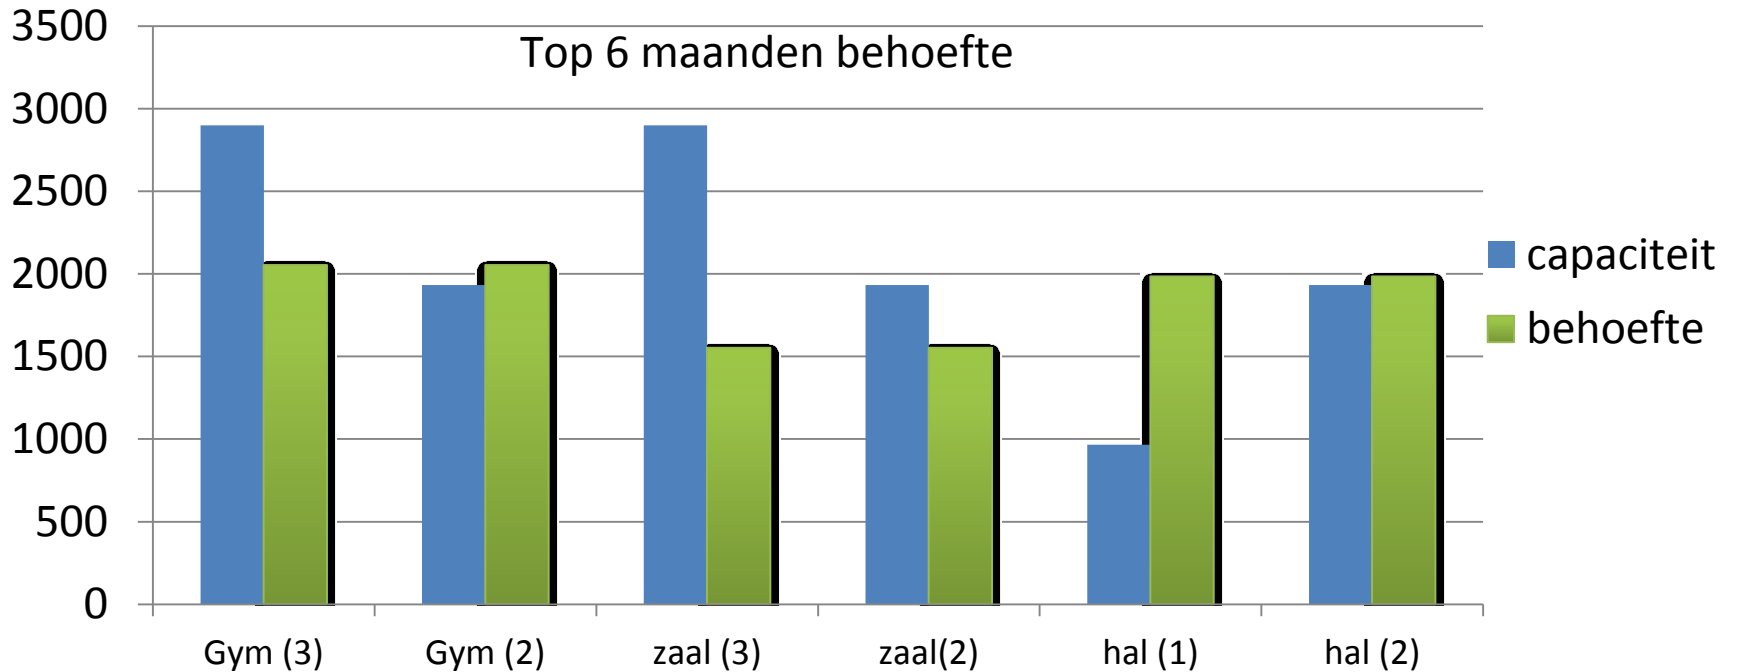

A horizontal bar composed of eight colored rectangular segments: light green, dark green, cyan, dark blue, purple, magenta, orange, and gold.

2e Sporthal

1. Het gebouw
2. De exploitatie

3. De Meent
4. 't Binnenhuys

Behoefte

Huidige situatie jaarbasis

A horizontal bar composed of eight colored rectangular segments: light green, dark green, light blue, dark blue, purple, pink, orange, and yellow.

Handhaven bestaande accommodaties

- Sportzaal de Meent?
- Gymzaal Berkelwijk?

Leusden

GEMEENTE

Aantal binnensportaccommodaties is
van invloed op:

- Taakstelling
- Accommodatiebeleid
- Sportbehoefte
- Onderwijsbehoefte en beleid

A horizontal bar composed of eight colored rectangular segments: light green, dark green, cyan, dark blue, purple, magenta, orange, and gold.