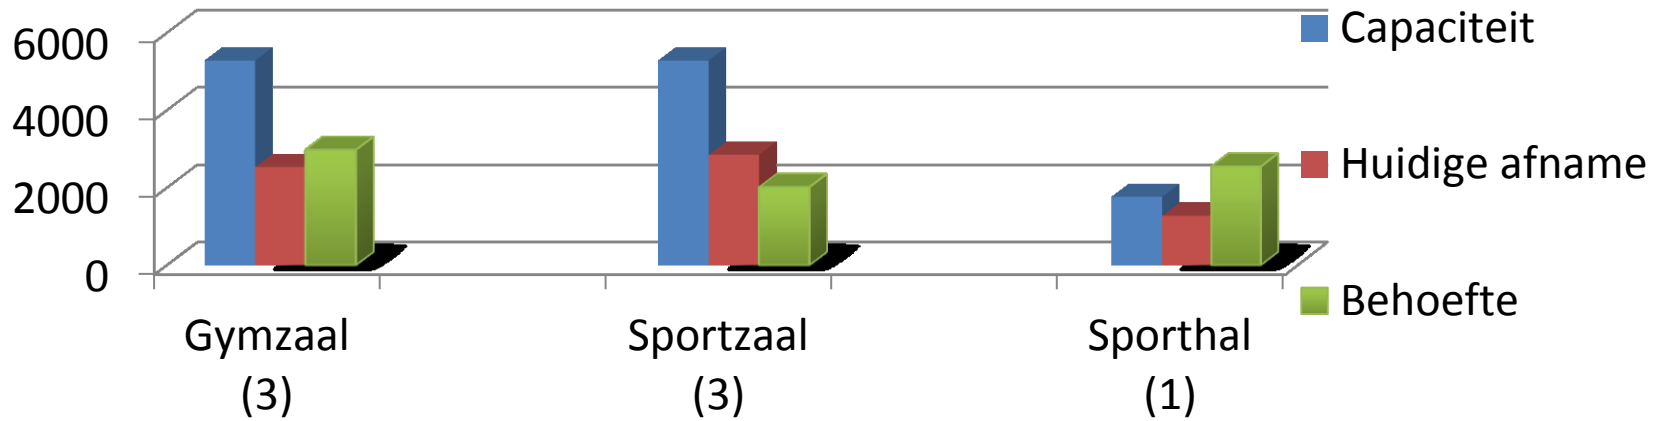

A horizontal bar composed of eight colored rectangular segments: light green, dark green, cyan, dark blue, purple, magenta, orange, and gold.

2e Sporthal

1. Het gebouw
2. De exploitatie

3. De Meent
4. 't Binnenhuys

Behoefte

Huidige situatie jaarbasis

A horizontal bar composed of eight colored rectangular segments: light green, dark green, light blue, dark blue, purple, pink, orange, and yellow.

Handhaven bestaande accommodaties

- Sportzaal de Meent?
- Gymzaal Berkelwijk?

Leusden

GEMEENTE

Aantal binnensportaccommodaties is
van invloed op:

- Taakstelling
- Accommodatiebeleid
- Sportbehoefte
- Onderwijsbehoefte en beleid

A horizontal bar composed of eight colored rectangular segments: light green, dark green, cyan, dark blue, purple, magenta, orange, and gold.

A horizontal bar composed of eight colored rectangular segments: light green, dark green, cyan, dark blue, purple, magenta, orange, and gold.

Exploitatie modellen

- Exploitatie model sec voor de tweede sporthal
- Exploitatiemodel voor alle binnensportaccommodaties