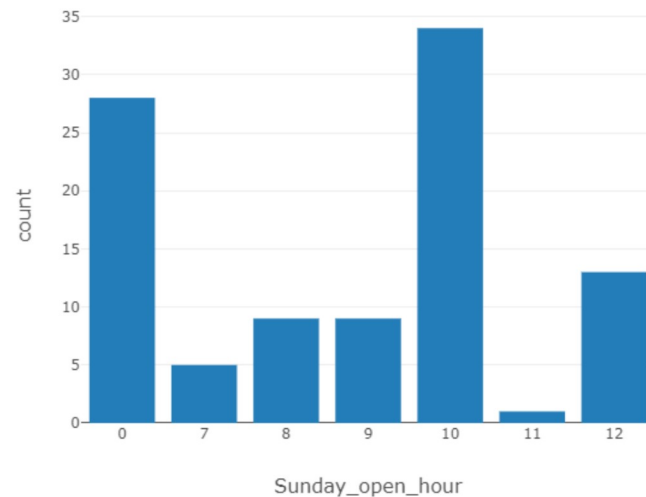

Aantal supermarkten (alle merken) per openingsuur op zondag (#)

1078
supermarkten
winkels vanaf
10.00 open

683 supermarkten
dicht op zondag

Binnen straal van 10 en 20 km van Jumbo Leusden zijn meeste supermarkten zondagochtend open

Aantal supermarkten per openingsuur op zondag binnen straal van 10km van Jumbo Leusden (#)

Aantal supermarkten per openingsuur op zondag binnen straal van 20km van Jumbo Leusden (#)

► (1) Spark Jobs

► (1) Spark Jobs

Klanten maken gebruik van vroegere openingstijden op zondag

Drukte index per uur op zondag van supermarkten die om 9 uur open gaan

Drukte index per uur op zondag van supermarkten die om 10 uur open gaan