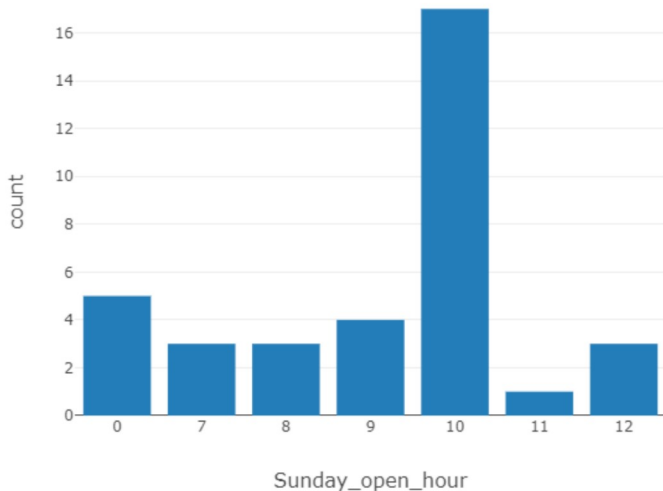

Aantal supermarkten (alle merken) per openingsuur op zondag (#)

1078
supermarkten
winkels vanaf
10.00 open

683 supermarkten
dicht op zondag

Binnen straal van 10 en 20 km van Jumbo Leusden zijn meeste supermarkten zondagochtend open

Aantal supermarkten per openingsuur op zondag binnen straal van 10km van Jumbo Leusden (#)

Aantal supermarkten per openingsuur op zondag binnen straal van 20km van Jumbo Leusden (#)

► (1) Spark Jobs

► (1) Spark Jobs

Klanten maken gebruik van vroegere openingstijden op zondag

Drukte index per uur op zondag van supermarkten die om 9 uur open gaan

Drukte index per uur op zondag van supermarkten die om 10 uur open gaan