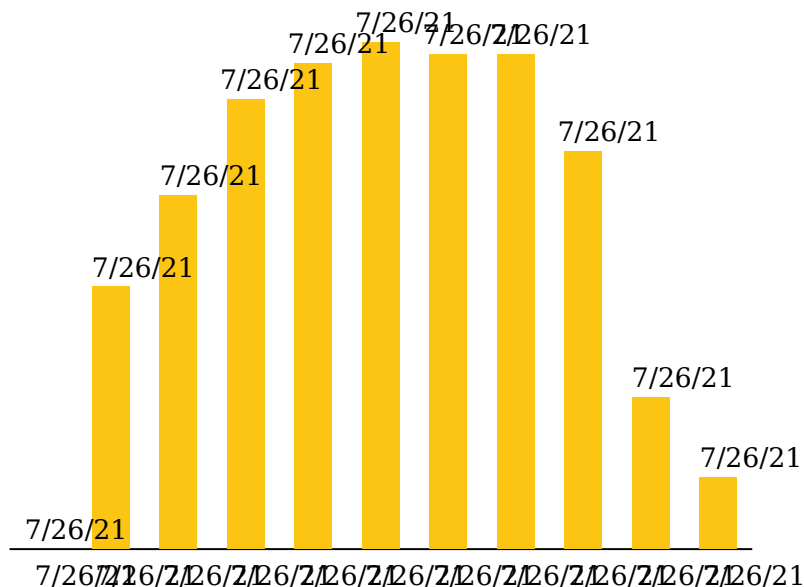

Aantal supermarkten (alle merken) per openingsuur op zondag (#)

1078
supermarkten
winkels vanaf
10.00 open

683 supermarkten
dicht op zondag

Binnen straal van 10 en 20 km van Jumbo Leusden zijn meeste supermarkten zondagochtend open

Aantal supermarkten per openingsuur op zondag binnen straal van 10km van Jumbo Leusden (#)

Aantal supermarkten per openingsuur op zondag binnen straal van 20km van Jumbo Leusden (#)

► (1) Spark Jobs

► (1) Spark Jobs

Klanten maken gebruik van vroegere openingstijden op zondag

Drukte index per uur op zondag van supermarkten die om 9 uur open gaan

Drukte index per uur op zondag van supermarkten die om 10 uur open gaan

Noot: Drukte index is berekend voor week 2021-2 t/m 2021-4, door eerst percentage klanten per uur per zondag per vestiging te berekenen, daarna is gemiddelde percentage per uur bepaald over alle vestigingen die vanaf 9 of 10 uur open zijn.