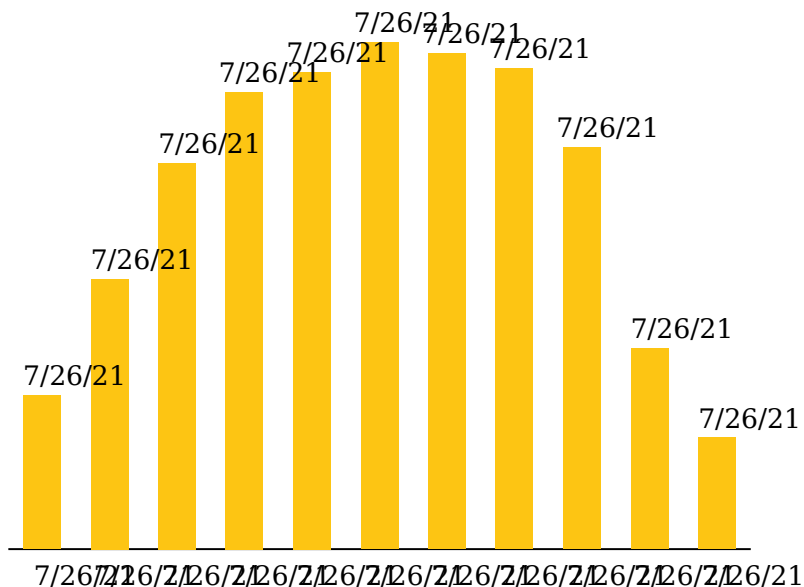

Aantal supermarkten (alle merken) per openingsuur op zondag (#)

1078
supermarkten
winkels vanaf
10.00 open

683 supermarkten
dicht op zondag

Binnen straal van 10 en 20 km van Jumbo Leusden zijn meeste supermarkten zondagochtend open

Aantal supermarkten per openingsuur op zondag binnen straal van 10km van Jumbo Leusden (#)

Aantal supermarkten per openingsuur op zondag binnen straal van 20km van Jumbo Leusden (#)

► (1) Spark Jobs

► (1) Spark Jobs

Klanten maken gebruik van vroegere openingstijden op zondag

Drukte index per uur op zondag van supermarkten die om 9 uur open gaan

Drukte index per uur op zondag van supermarkten die om 10 uur open gaan

Noot: Drukte index is berekend voor week 2021-2 t/m 2021-4, door eerst percentage klanten per uur per zondag per vestiging te berekenen, daarna is gemiddelde percentage per uur bepaald over alle vestigingen die vanaf 9 of 10 uur open zijn.