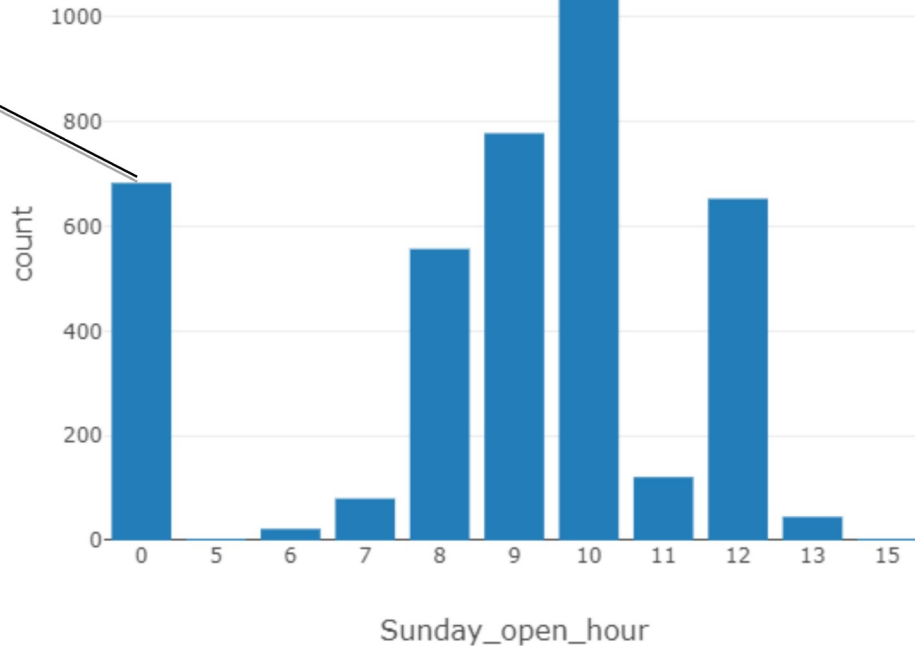

Analyse zondagochtend openingstijden

Analyse aangevraagd door William Wahle, filiaalmanager Jumbo Leusden
uitgevoerd door Jumbo Data Science & Analytics

7 februari 2021

Meeste supermarkten in Nederland zijn op zondagochtend open

Aantal supermarkten (alle merken) per openingsuur op zondag (#)

1078
supermarkten
winkels vanaf
10.00 open

683 supermarkten
dicht op zondag

Binnen straal van 10 en 20 km van Jumbo Leusden zijn meeste supermarkten zondagochtend open

Klanten maken gebruik van vroegere openingstijden op zondag

Drukte index per uur op zondag van supermarkten die om 9 uur open gaan

Drukte index per uur op zondag van supermarkten die om 10 uur open gaan

Noot: Drukte index is berekend voor week 2021-2 t/m 2021-4, door eerst percentage klanten per uur per zondag per vestiging te berekenen, daarna is gemiddelde percentage per uur bepaald over alle vestigingen die vanaf 9 of 10 uur open zijn.